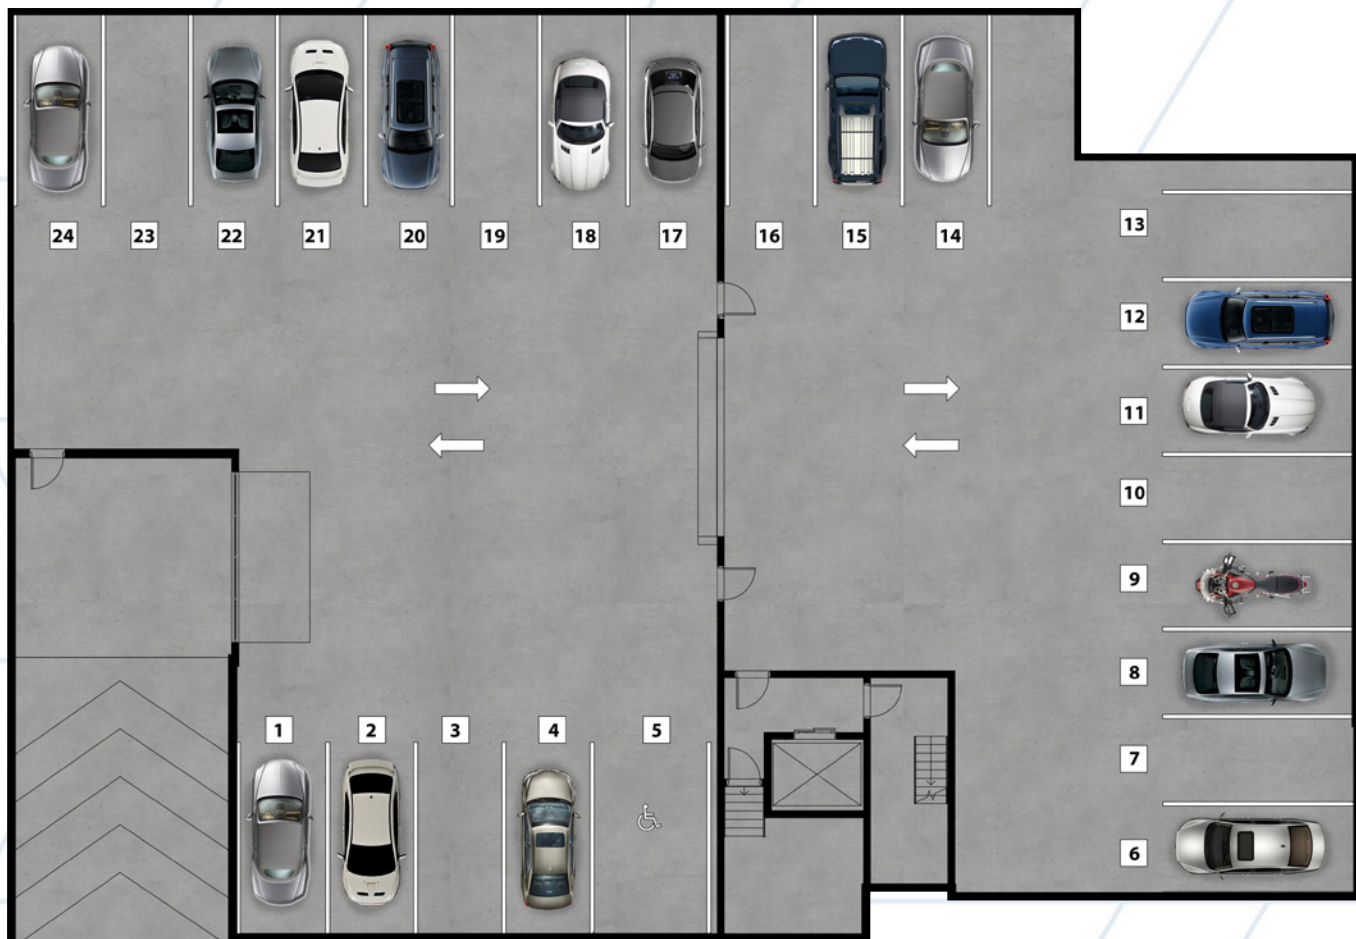

GARAGE

Les dimensions sont approximatives et peuvent changer sans préavis. Les électroménagers, les meubles et les autres éléments de décoration ne sont pas inclus. Les revêtements de plancher et les autres finitions peuvent varier et ne sont possiblement pas tels qu'illustrés.

squareChambéry.com
56, boul. Chambéry, Blainville
450 241-6263