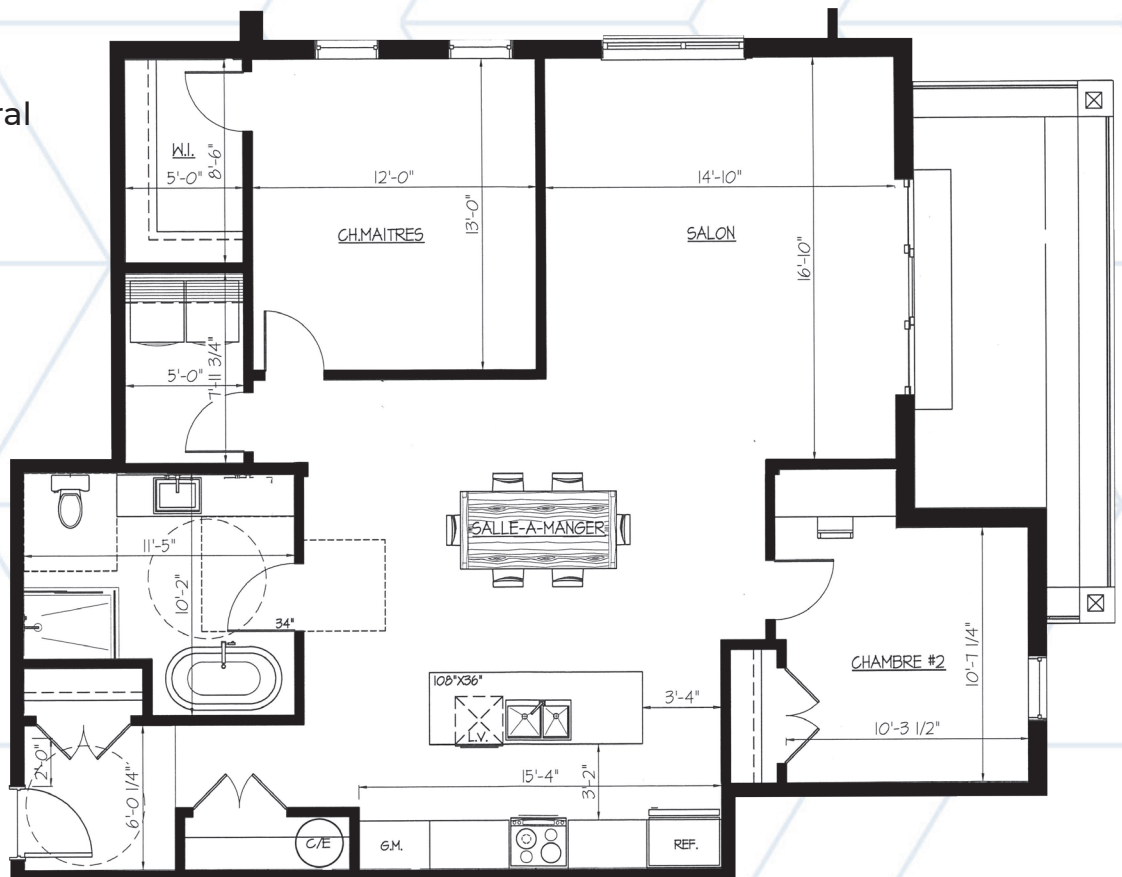

CONSTRUCTION NEUVE

INCLUS :

- Vaste balcon
- Ascenseur
- 1 stationnement intérieur
- Salon et cuisine à aires ouvertes
- Comptoirs quartz
- Salle de bain douche céramique
- Foyer électrique
- Unité de climatisation
- Plafonds 9 pieds
- Échangeur d'air
- Aspirateur central

UNITÉ

104

4 1/2

1 250 pi²

Les dimensions sont approximatives et peuvent changer sans préavis. Les électroménagers, les meubles et les autres éléments de décoration ne sont pas inclus. Les revêtements de plancher et les autres finitions peuvent varier et ne sont possiblement pas tels qu'illustrés.