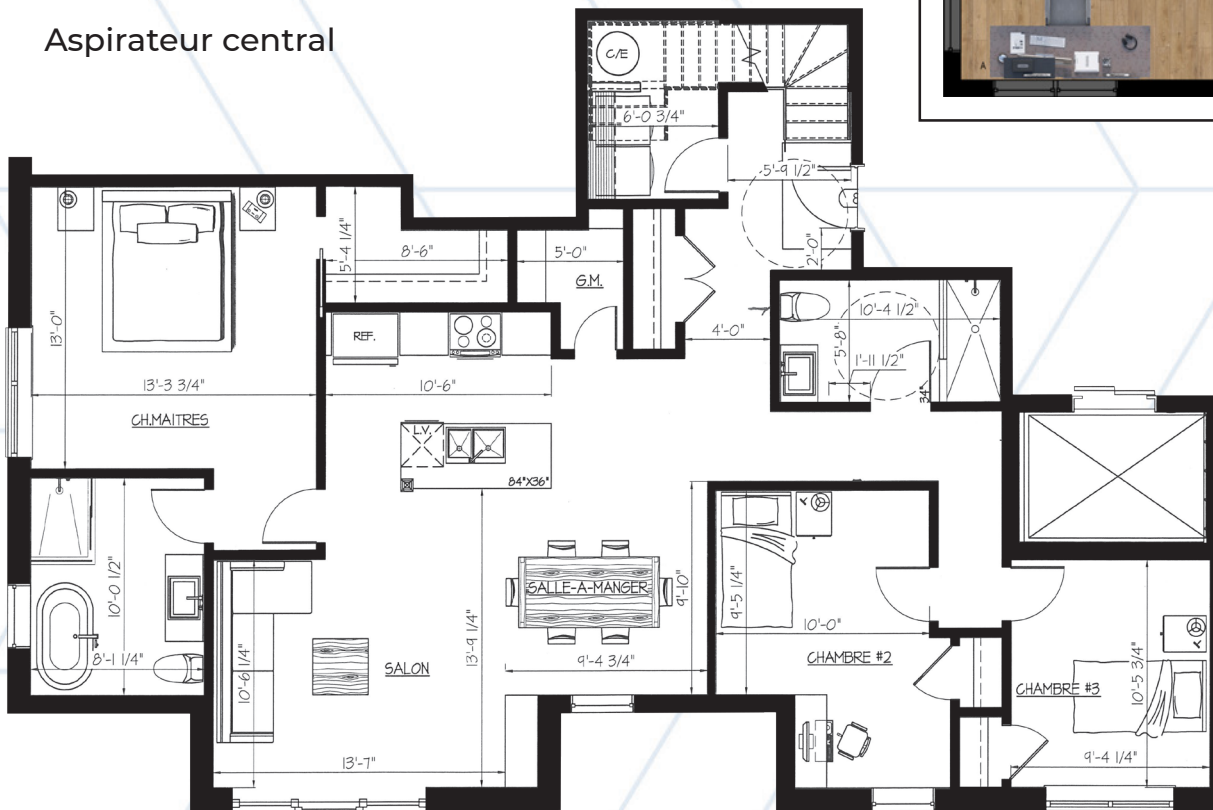

CONSTRUCTION NEUVE

INCLUS :

Vaste balcon

Ascenseur

2 stationnements intérieurs

Salon et cuisine à aires ouvertes

Comptoirs quartz

Salle de bain douche céramique

Foyer électrique

Unité de climatisation

Plafonds 9 pieds

Échangeur d'air

Aspirateur central

UNITÉ

301

5 1/2 + Mezzanine

1 590 pi²

Les dimensions sont approximatives et peuvent changer sans préavis. Les électroménagers, les meubles et les autres éléments de décoration ne sont pas inclus. Les revêtements de plancher et les autres finitions peuvent varier et ne sont possiblement pas tels qu'illustrés.