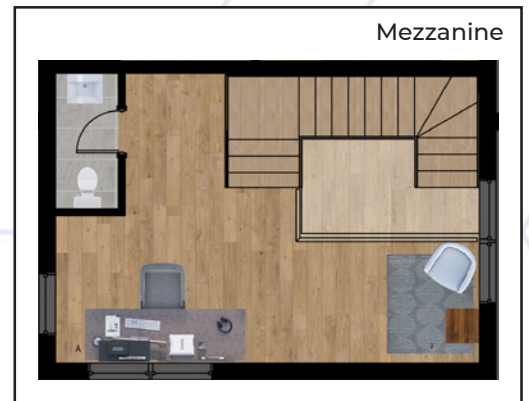

Foyer électrique

Unité de climatisation

Plafonds 9 pieds

Échangeur d'air

Aspirateur central

UNITÉ

301

5 1/2 + Mezzanine

1 590 pi²

Les dimensions sont approximatives et peuvent changer sans préavis. Les électroménagers, les meubles et les autres éléments de décoration ne sont pas inclus. Les revêtements de plancher et les autres finitions peuvent varier et ne sont possiblement pas tels qu'illustrés.