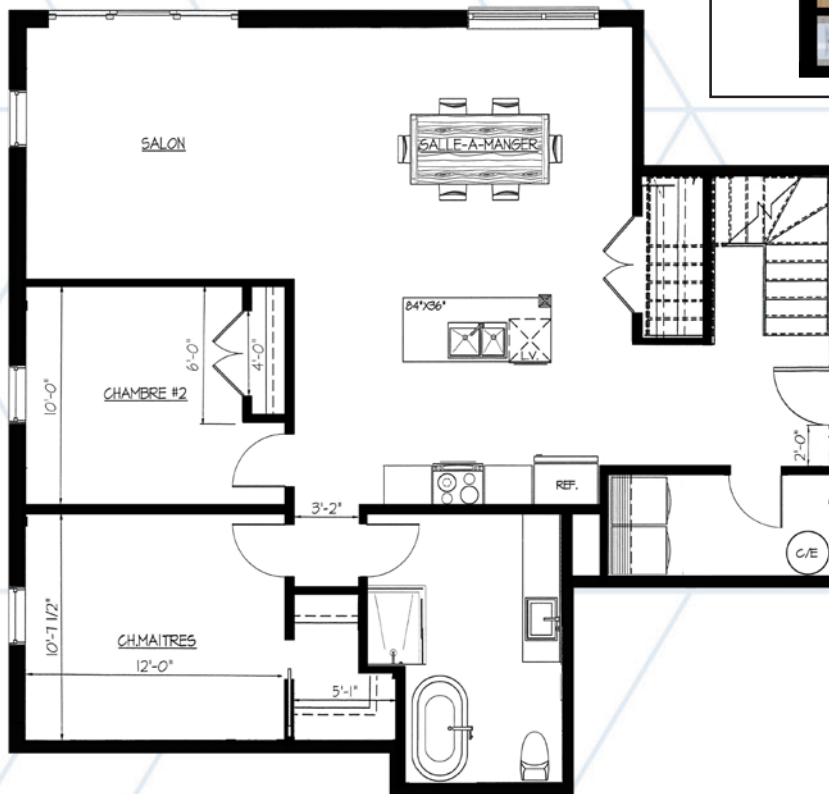

### INCLUS :

Vaste balcon

Ascenseur

1 stationnement intérieur

Salon et cuisine à aires ouvertes

Comptoirs quartz

Salle de bain douche céramique

Foyer électrique

Unité de climatisation

Plafonds 9 pieds

Échangeur d'air

Aspirateur central

# UNITÉ

302

4 1/2 + Mezzanine

1 405 pi<sup>2</sup>

Les dimensions sont approximatives et peuvent changer sans préavis. Les électroménagers, les meubles et les autres éléments de décoration ne sont pas inclus. Les revêtements de plancher et les autres finitions peuvent varier et ne sont possiblement pas tels qu'illustrés.