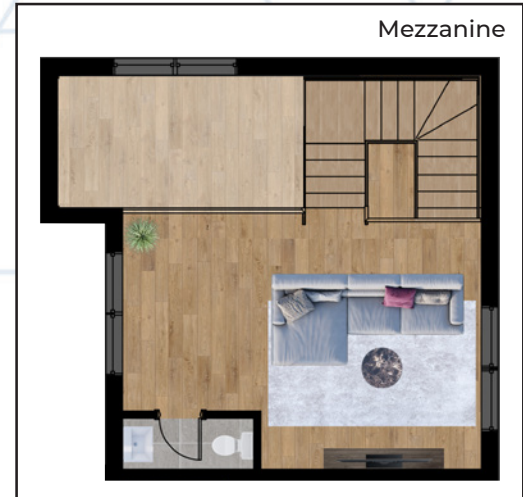

Unité de climatisation

Plafonds 9 pieds

Échangeur d'air

Aspirateur central

# UNITÉ

302

4 1/2 + Mezzanine

1 405 pi<sup>2</sup>

Les dimensions sont approximatives et peuvent changer sans préavis. Les électroménagers, les meubles et les autres éléments de décoration ne sont pas inclus. Les revêtements de plancher et les autres finitions peuvent varier et ne sont possiblement pas tels qu'illustrés.