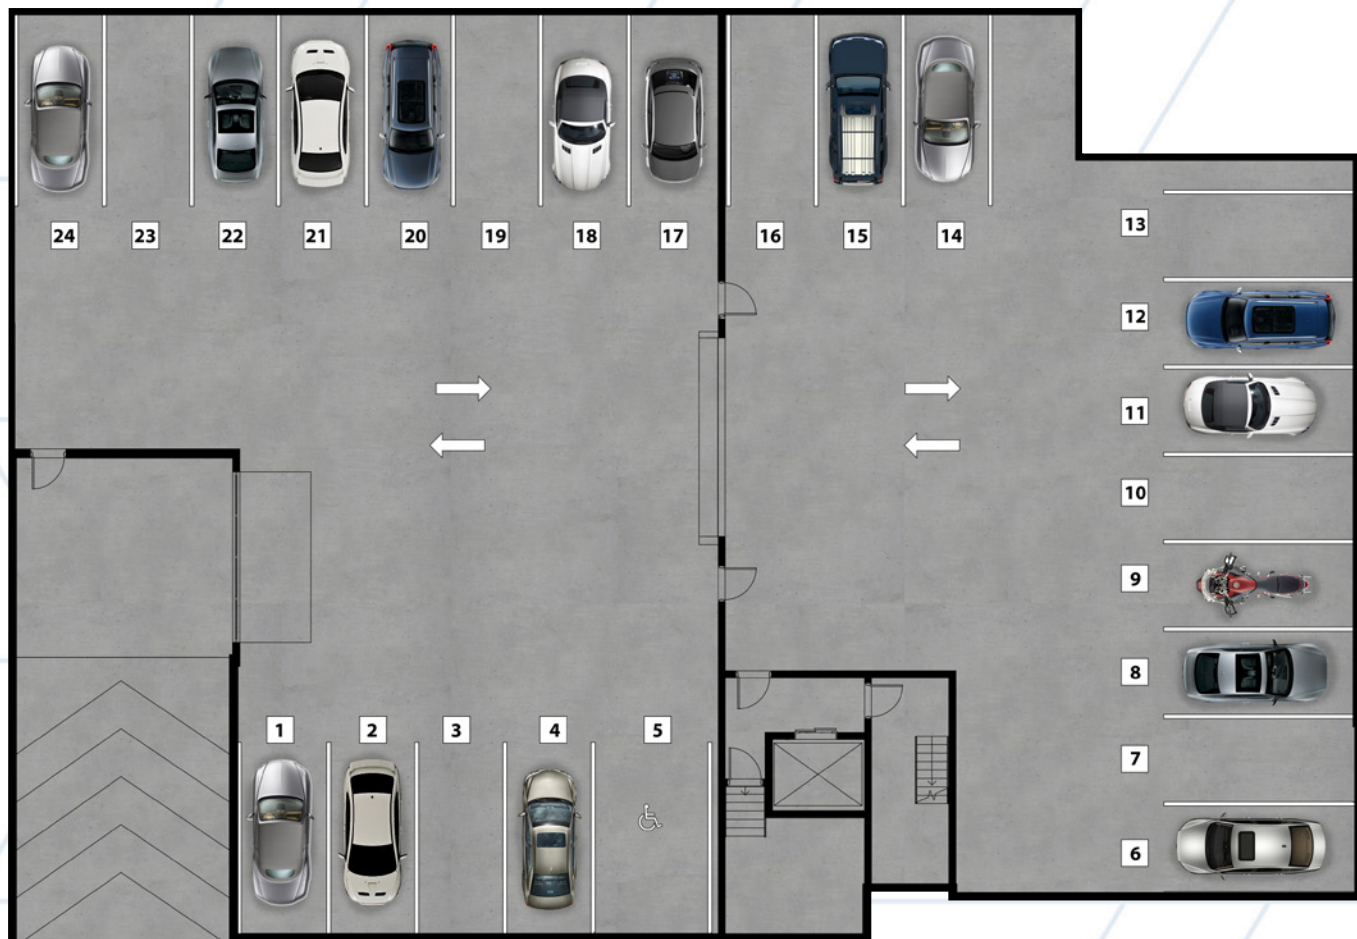

GARAGE

Les dimensions sont approximatives et peuvent changer sans préavis. Les électroménagers, les meubles et les autres éléments de décoration ne sont pas inclus. Les revêtements de plancher et les autres finitions peuvent varier et ne sont possiblement pas tels qu'illustrés.

squareChambéry.com
56, boul. Chambéry, Blainville
450 241-6263