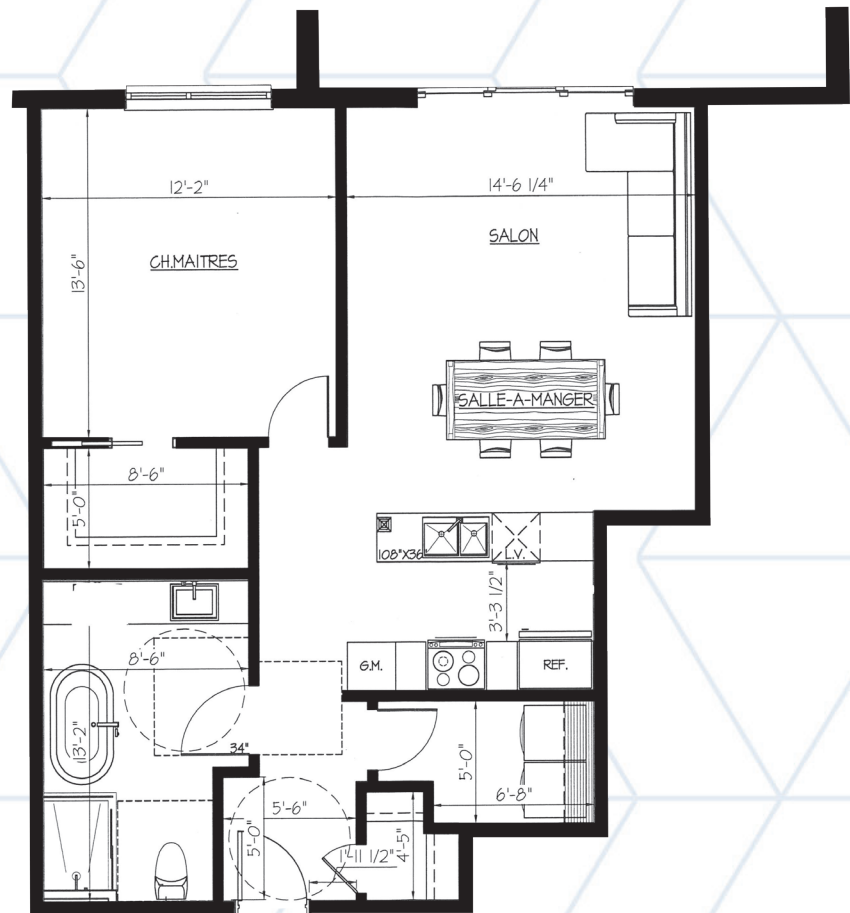

CONSTRUCTION NEUVE

INCLUS :

Vaste balcon

Ascenseur

1 stationnement intérieur

Salon et cuisine à aires ouvertes

Comptoirs quartz

Salle de bain douche céramique

Foyer électrique

Unité de climatisation

Plafonds 9 pieds

Échangeur d'air

Aspirateur central

UNITÉ

303

3 1/2

825 pi²

Les dimensions sont approximatives et peuvent changer sans préavis. Les électroménagers, les meubles et les autres éléments de décoration ne sont pas inclus. Les revêtements de plancher et les autres finitions peuvent varier et ne sont possiblement pas tels qu'illustrés.