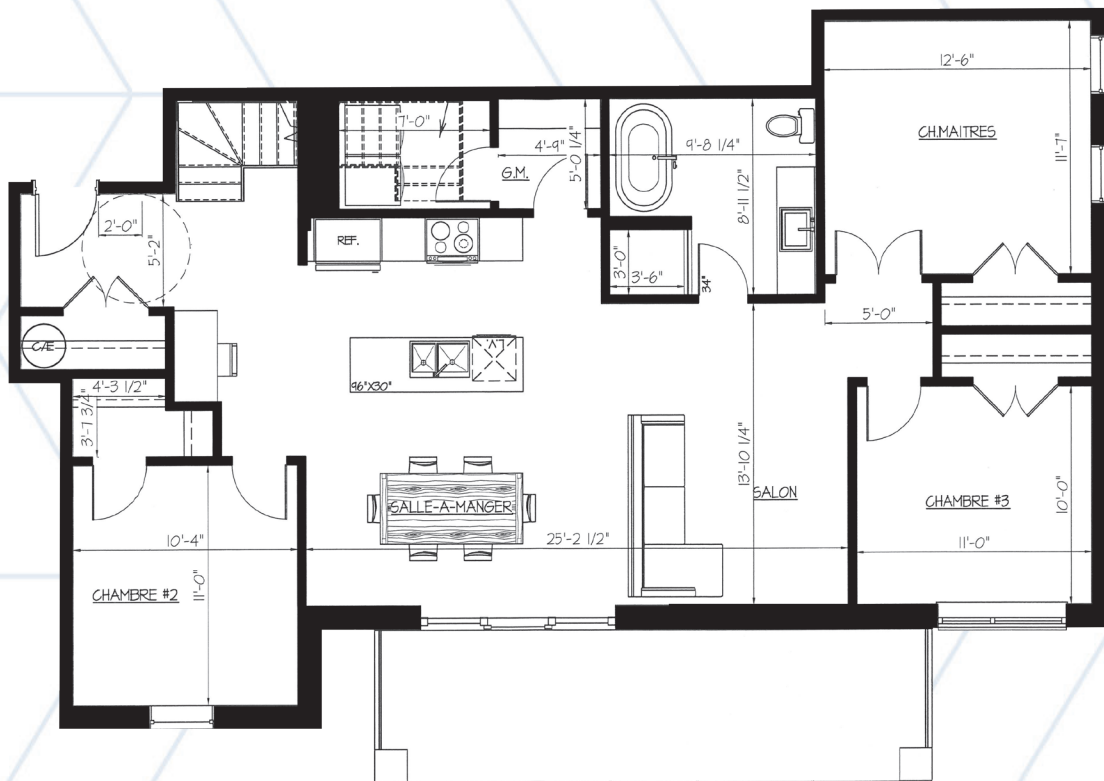

CONSTRUCTION NEUVE

INCLUS :

Vaste balcon

Ascenseur

2 stationnements intérieurs

Salon et cuisine à aires ouvertes

Comptoirs quartz

Salle de bain douche céramique

Foyer électrique

Unité de climatisation

Plafonds 9 pieds

Échangeur d'air

Aspirateur central

UNITÉ

305

5 1/2 + Mezzanine

1 450 pi²

Les dimensions sont approximatives et peuvent changer sans préavis. Les électroménagers, les meubles et les autres éléments de décoration ne sont pas inclus. Les revêtements de plancher et les autres finitions peuvent varier et ne sont possiblement pas tels qu'illustrés.